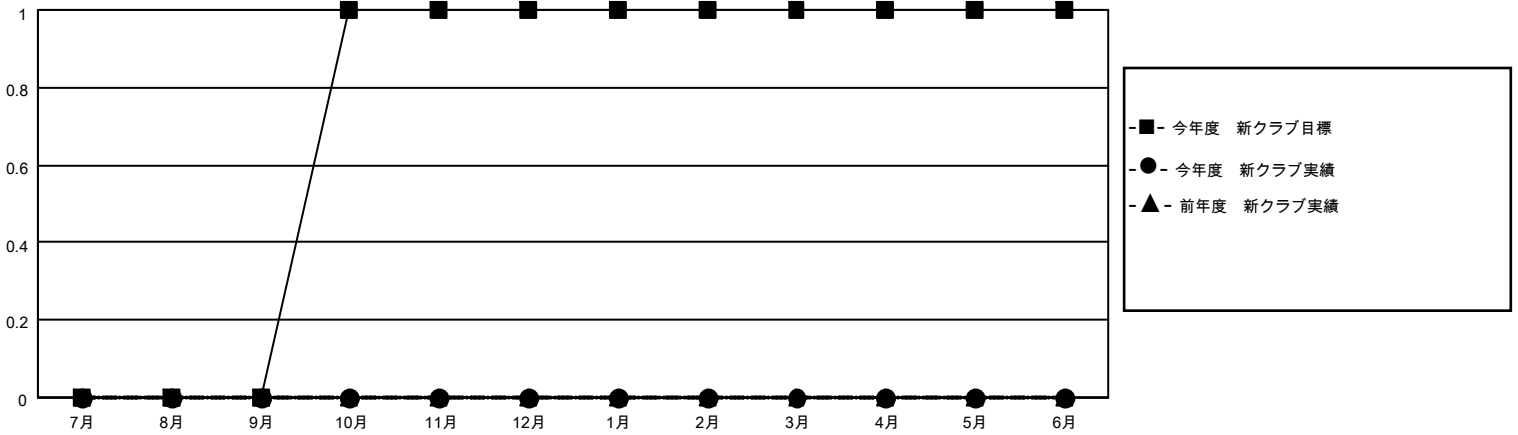

MONTHLY MEMBERSHIP PROGRESS REPORT

地域 JAPAN

District 334 C

Results as of: 4/30/2021

クラブ			
結果：2020-2021			
四半期	新クラブ目標	新クラブ	解散クラブ
7月/8月/9月	0	0	0
10月/11月/12月	1	0	0
1月/2月/3月	0	0	0
4月/5月/6月	0	0	0

名			
結果：2020-2021			
四半期	会員純増目標	会員増強実績	退会者(転籍を含む)実際
7月/8月/9月	70	57	38
10月/11月/12月	40	41	41
1月/2月/3月	50	28	44
4月/5月/6月	40	21	24

新クラブ目標及び実績累計