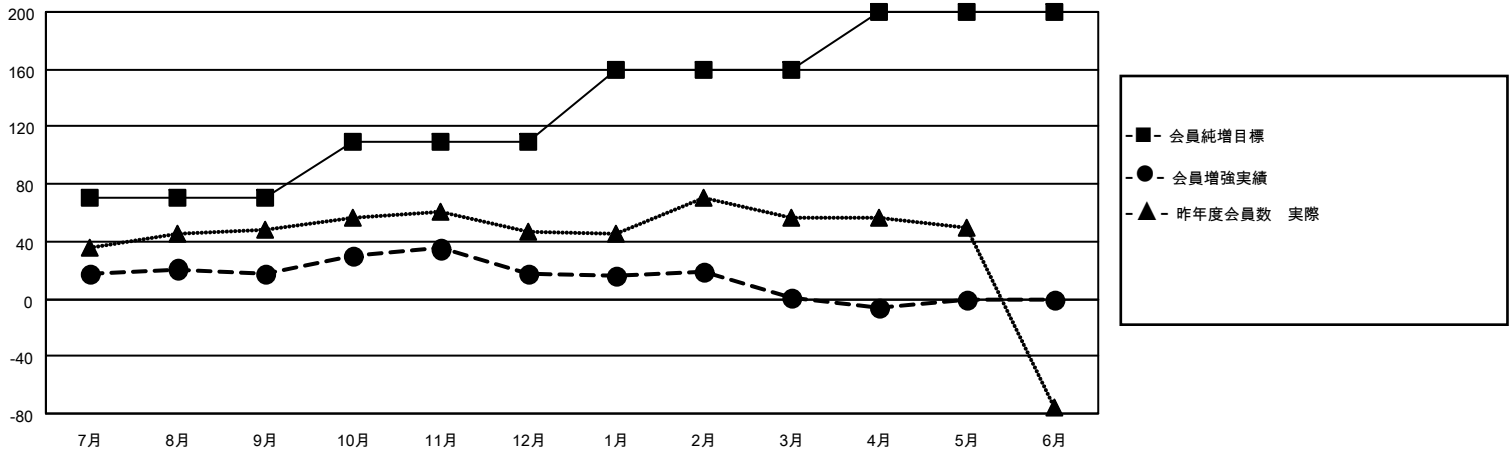

# MONTHLY MEMBERSHIP PROGRESS REPORT

地域 JAPAN

District 334 C

Results as of: 4/30/2021

クラブ			
結果：2020-2021			
四半期	新クラブ目標	新クラブ	解散クラブ
7月/8月/9月	0	0	0
10月/11月/12月	1	0	0
1月/2月/3月	0	0	0
4月/5月/6月	0	0	0

名			
結果：2020-2021			
四半期	会員純増目標	会員増強実績	退会者(転籍を含む)実際
7月/8月/9月	70	57	38
10月/11月/12月	40	41	41
1月/2月/3月	50	28	44
4月/5月/6月	40	21	24

新クラブ目標及び実績累計

会員目標及び実績累計

解散クラブ: 0	48 CLUBS OF 76 一名以上の新会員を登録	<b>男女別</b> 男性 2,641 (84.97%) 女性 467 (15.03%)
<b>退会者</b> 物故会員 28 クラブ解散 0 その他 119 合計 147	<a href="#">会員累計データを見るには、ここをクリック</a>	世帯主/家族会員合計 653 国際会費半額の家族会員 340